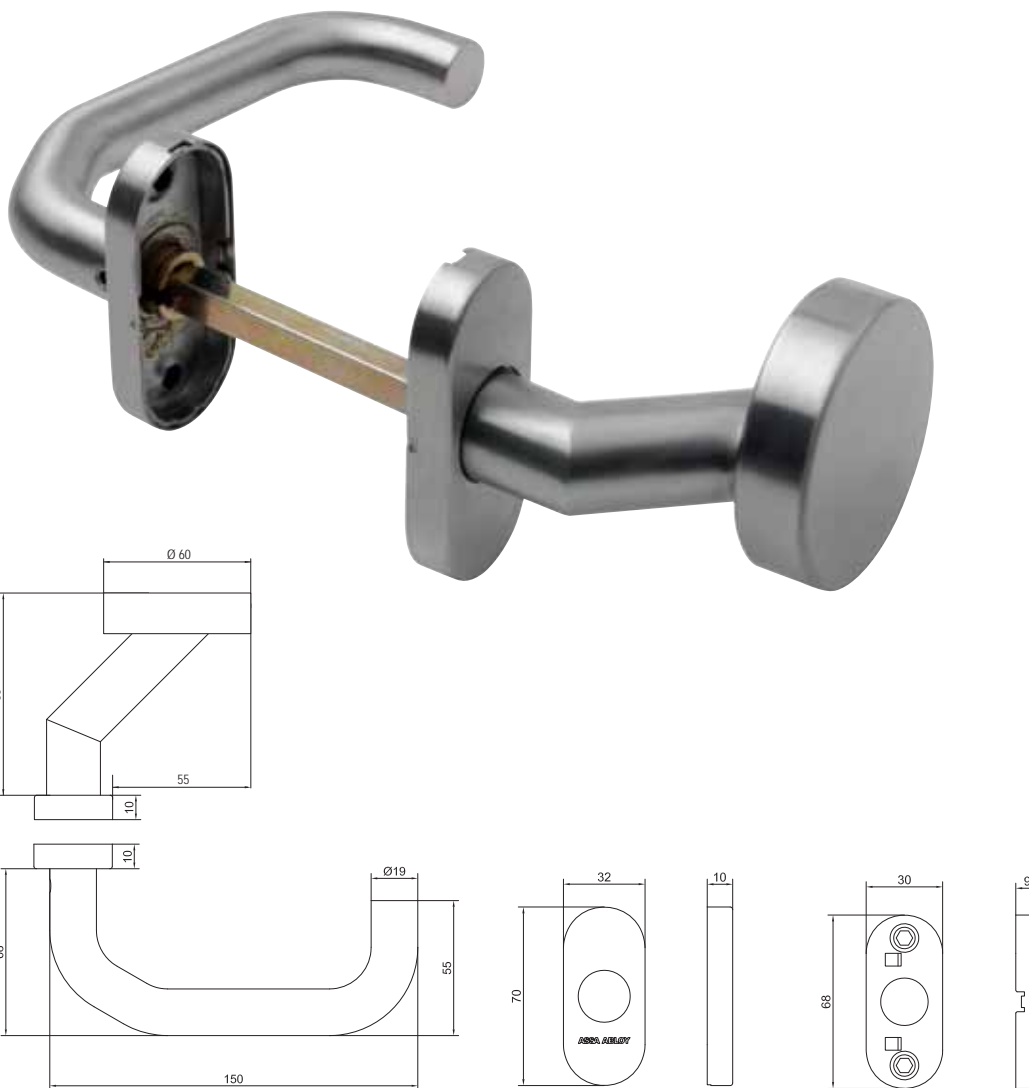

Rozetové kování

AHW600 koule/klika oválná rozeta

CERTIFIKACE

Osvědčení o shodě s normou EN 1906

POPIS VÝROBKU

- pár koule/klika s oválnou rozetou
- tvar kliky U prodloužená $\varnothing$ 19 mm, pevná vyosená koule $\varnothing$ 60 mm
- kovový mechanismus s vratnou pružinou
- skryté uchycení
- 8 mm nedělený čtyřhran, šrouby M4
- rozteč montážních otvorů 50 mm
- 200 000 cyklů
- dodáváno v páru koule/klika
- levé nebo pravé provedení
- pro tloušťku dveří 38 – 60mm

POUŽITÍ

- interiérové úzké/profilové zámky

PŘÍSLUŠENSTVÍ

- kulaté spodní rozety série AHW660
- prodlužovací sada AHW131 pro dveře do tloušťky 65 – 80mm

PROVEDENÍ VÝROBKU

- nerezová ocel AISI304

Popis

AHW600 KOUL/KLI/ZA.H.U/LEVA NRZ PAR
AHW600 KOUL/KLI/ZA.H.U/PRAVA NRZ PAR
AHW131 PRODLUZOVACI SADA 65-80MM

Objednací číslo

AA000774
AA000775
AA000822